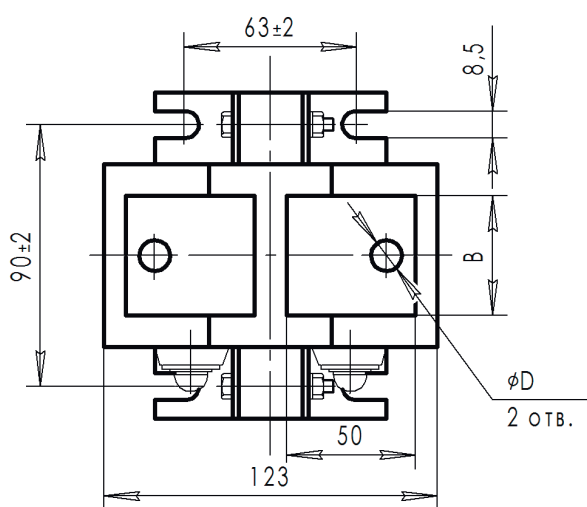

Габаритные и установочные размеры

Номинальный первичный ток, А	D, мм	B, мм
10-300	11	30
400	13	40

Схема принципиальная

Масса, не более 5,0 кг