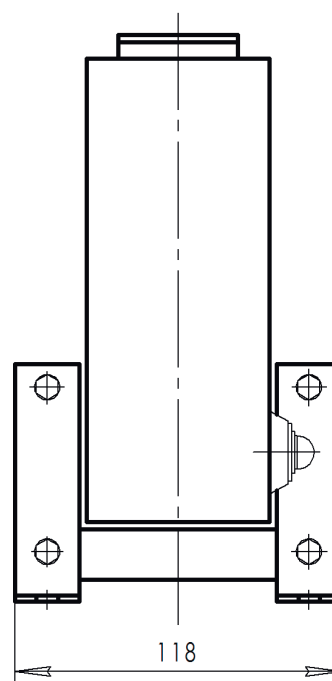

Габаритные и установочные размеры

Номинальный первичный ток, А	D, мм	B, мм
10-300	11	30
400	13	40

Схема принципиальная

Масса, не более 5,0 кг