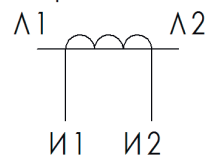

Габаритные и установочные размеры

Номинальный первичный ток, А	D, мм	B, мм
10-300	11	30
400	13	40

Схема принципиальная

Масса, не более 5,0 кг