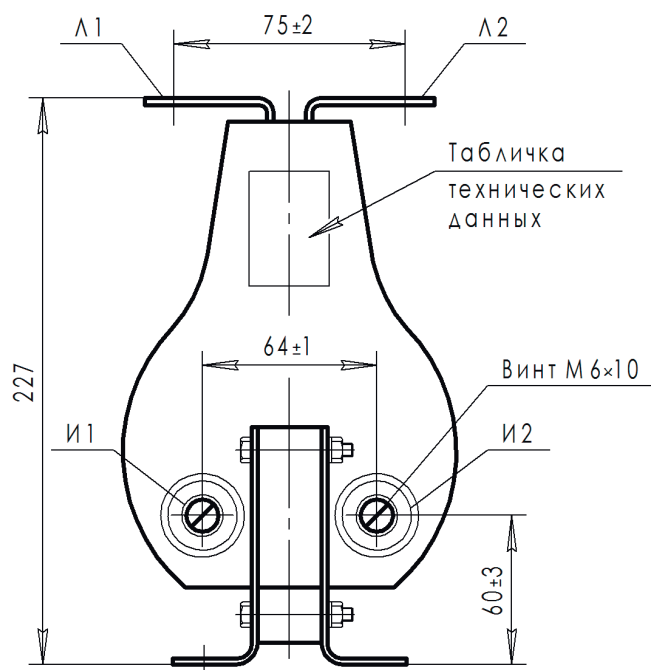

Габаритные и установочные размеры

Номинальный первичный ток, А	D, мм	B, мм
10-300	11	30
400	13	40

Схема принципиальная

Масса, не более 5,0 кг