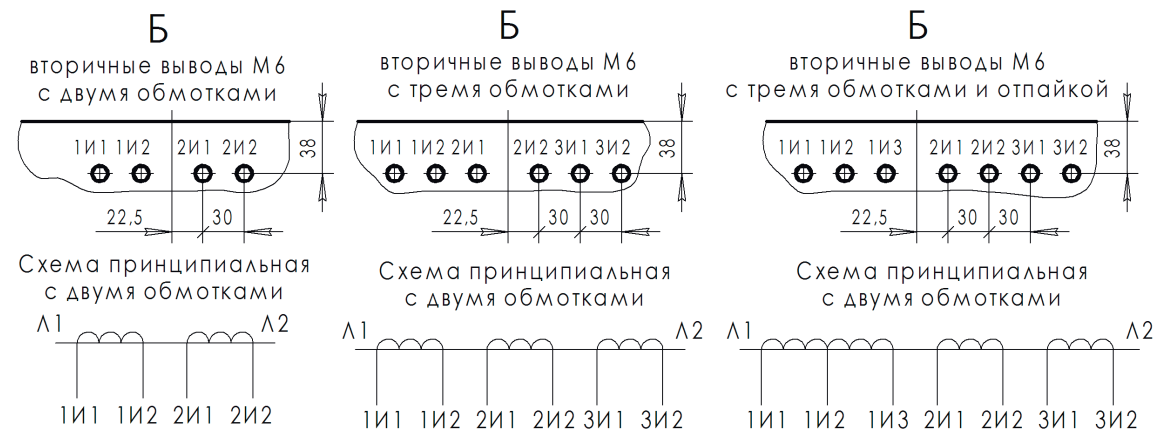

Габаритные и установочные размеры

ТЛК-СТ-10-ТПЛ (ТПЛ-10с)

Аналоги: ТПЛ-10-М; ТПЛ-10-М-1; ТПЛ-СЭЦ-10-81; ТЛП-10-5; ТОЛ-НТЗ-10-41; ТПЛМ-10; ТПЛУ-10; СТWN5

ТЛК-СТ-10-ТПЛ1..-ТПЛ3 (ТПЛ-10с-1..-3)

Аналоги: ТЛ-10М; ТЛП-10-6; ТОЛ-НТЗ-10-61