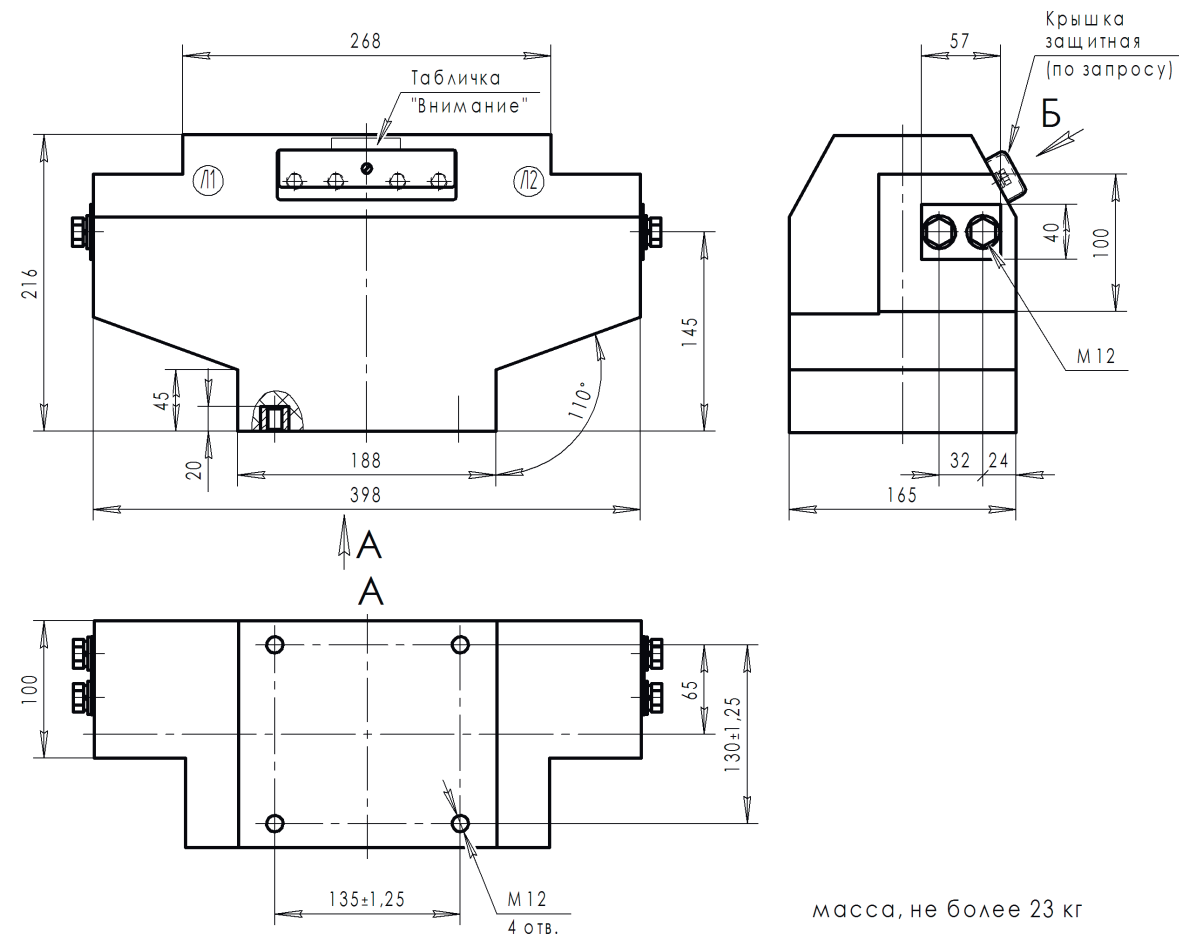

Габаритные и установочные размеры

ТЛК-СТ-10-ТПЛ (ТПЛ-10с)

Аналоги: ТПЛ-10-М; ТПЛ-10-М-1; ТПЛ-СЭЦ-10-81; ТЛП-10-5; ТОЛ-НТЗ-10-41; ТПЛМ-10; ТПЛУ-10; СТWN5

ТЛК-СТ-10-ТПЛ1..-ТПЛ3 (ТПЛ-10с-1..-3)

Аналоги: ТЛ-10М; ТЛП-10-6; ТОЛ-НТЗ-10-61