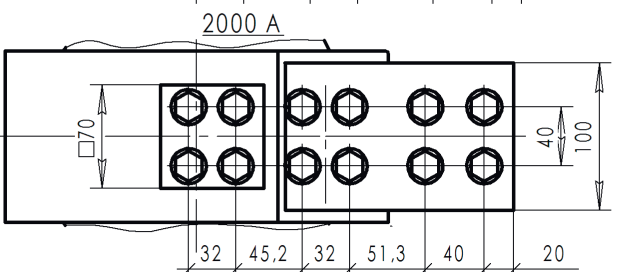

Габаритные и установочные размеры

ТЛК-СТ-10-ТЛМ1 (ТЛМ-10-1)

Аналоги: ТОЛ-10-8, ТОЛ-НТЗ-10-31

*Размер для трёхобмоточных с двумя обмотками 10P

Номинальный первичный ток, А	20...600	800...1000	1500
В, мм	5...6	6...8	7...10

Б
вторичные выводы М6
с двумя обмотками

Б
вторичные выводы М5
с тремя обмотками

Схема принципиальная

Схема принципиальная

Масса, не более 23 кг