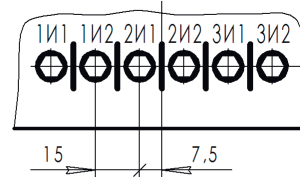

Габаритные и установочные размеры

ТЛК-СТ-10-ТЛМ1 (ТЛМ-10-1)

Аналоги: ТОЛ-10-8, ТОЛ-НТЗ-10-31

*Размер для трёхобмоточных с двумя обмотками 10P

Номинальный первичный ток, А	20...600	800...1000	1500
В, мм	5...6	6...8	7...10

Б
вторичные выводы М6
с двумя обмотками

Б
вторичные выводы М5
с тремя обмотками

Схема принципиальная

Схема принципиальная

Масса, не более 23 кг