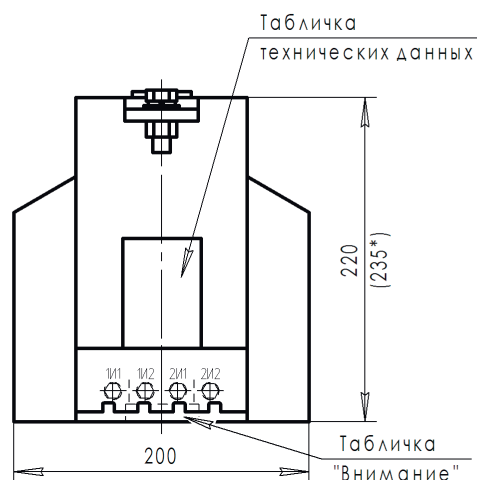

Габаритные и установочные размеры

ТЛК-СТ-10-ТЛМ1 (ТЛМ-10-1)

Аналоги: ТОЛ-10-8, ТОЛ-НТЗ-10-31

*Размер для трёхобмоточных с двумя обмотками 10P

Номинальный первичный ток, А	20...600	800...1000	1500
В, мм	5...6	6...8	7...10

Б
вторичные выводы М6
с двумя обмотками

Б
вторичные выводы М5
с тремя обмотками

Схема принципиальная

Схема принципиальная

Масса, не более 23 кг