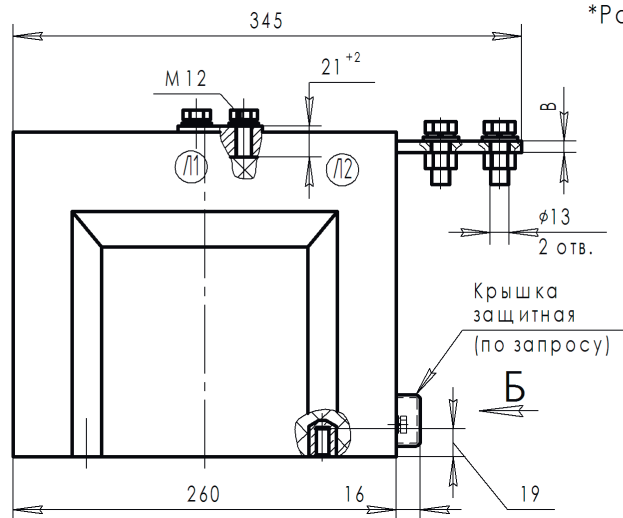

Габаритные и установочные размеры

ТЛК-СТ-10-ТЛМ1 (ТЛМ-10-1)

Аналоги: ТОЛ-10-8, ТОЛ-НТЗ-10-31

*Размер для трёхобмоточных с двумя обмотками 10P

Номинальный первичный ток, А	20...600	800...1000	1500
В, мм	5...6	6...8	7...10

Б
вторичные выводы М6
с двумя обмотками

Б
вторичные выводы М5
с тремя обмотками

Схема принципиальная

Схема принципиальная

Масса, не более 23 кг