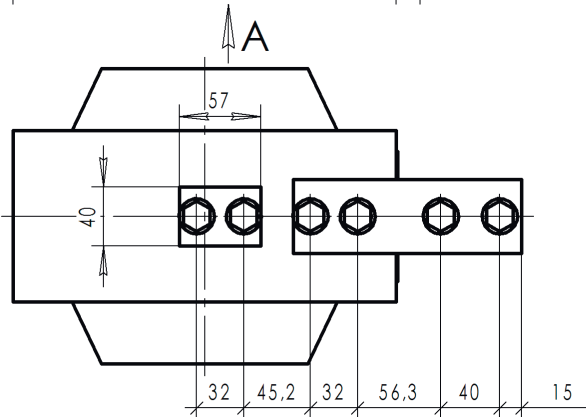

Габаритные и установочные размеры

ТЛК-СТ-10-ТЛМ1 (ТЛМ-10-1)

Аналоги: ТОЛ-10-8, ТОЛ-НТЗ-10-31

*Размер для трёхобмоточных с двумя обмотками 10P

Номинальный первичный ток, А	20...600	800...1000	1500
В, мм	5...6	6...8	7...10

Б
вторичные выводы М6
с двумя обмотками

Б
вторичные выводы М5
с тремя обмотками

Схема принципиальная

Схема принципиальная

Масса, не более 23 кг