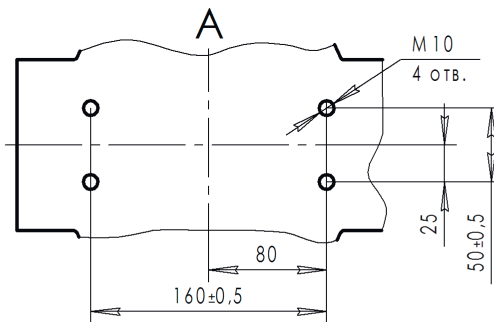

Габаритные и установочные размеры

ТЛК-СТ-10-ТЛМ1 (ТЛМ-10-1)

Аналоги: ТОЛ-10-8, ТОЛ-НТЗ-10-31

*Размер для трёхобмоточных с двумя обмотками 10P

Номинальный первичный ток, А	20...600	800...1000	1500
В, мм	5...6	6...8	7...10

Б
вторичные выводы М6
с двумя обмотками

Б
вторичные выводы М5
с тремя обмотками

Схема принципиальная

Схема принципиальная

Масса, не более 23 кг