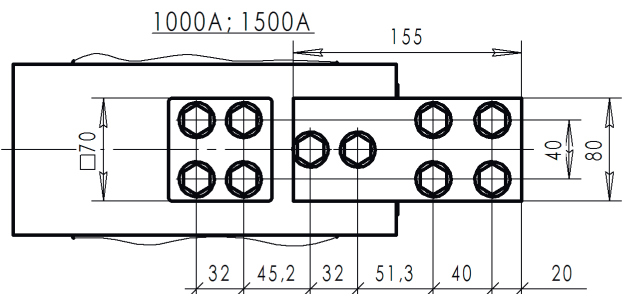

Габаритные и установочные размеры

ТЛК-СТ-10-ТЛМ1 (ТЛМ-10-1)

Аналоги: ТОЛ-10-8, ТОЛ-НТЗ-10-31

*Размер для трёхобмоточных с двумя обмотками 10P

Номинальный первичный ток, А	20...600	800...1000	1500
В, мм	5...6	6...8	7...10

Б
вторичные выводы М6
с двумя обмотками

Б
вторичные выводы М5
с тремя обмотками

Схема принципиальная

Схема принципиальная

Масса, не более 23 кг