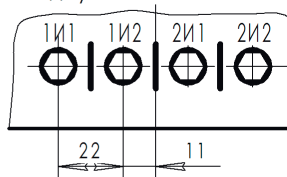

Габаритные и установочные размеры

ТЛК-СТ-10-ТЛМ1 (ТЛМ-10-1)

Аналоги: ТОЛ-10-8, ТОЛ-НТЗ-10-31

*Размер для трёхобмоточных с двумя обмотками 10P

Номинальный первичный ток, А	20...600	800...1000	1500
В, мм	5...6	6...8	7...10

Б
вторичные выводы М6
с двумя обмотками

Б
вторичные выводы М5
с тремя обмотками

Схема принципиальная

Схема принципиальная

Масса, не более 23 кг