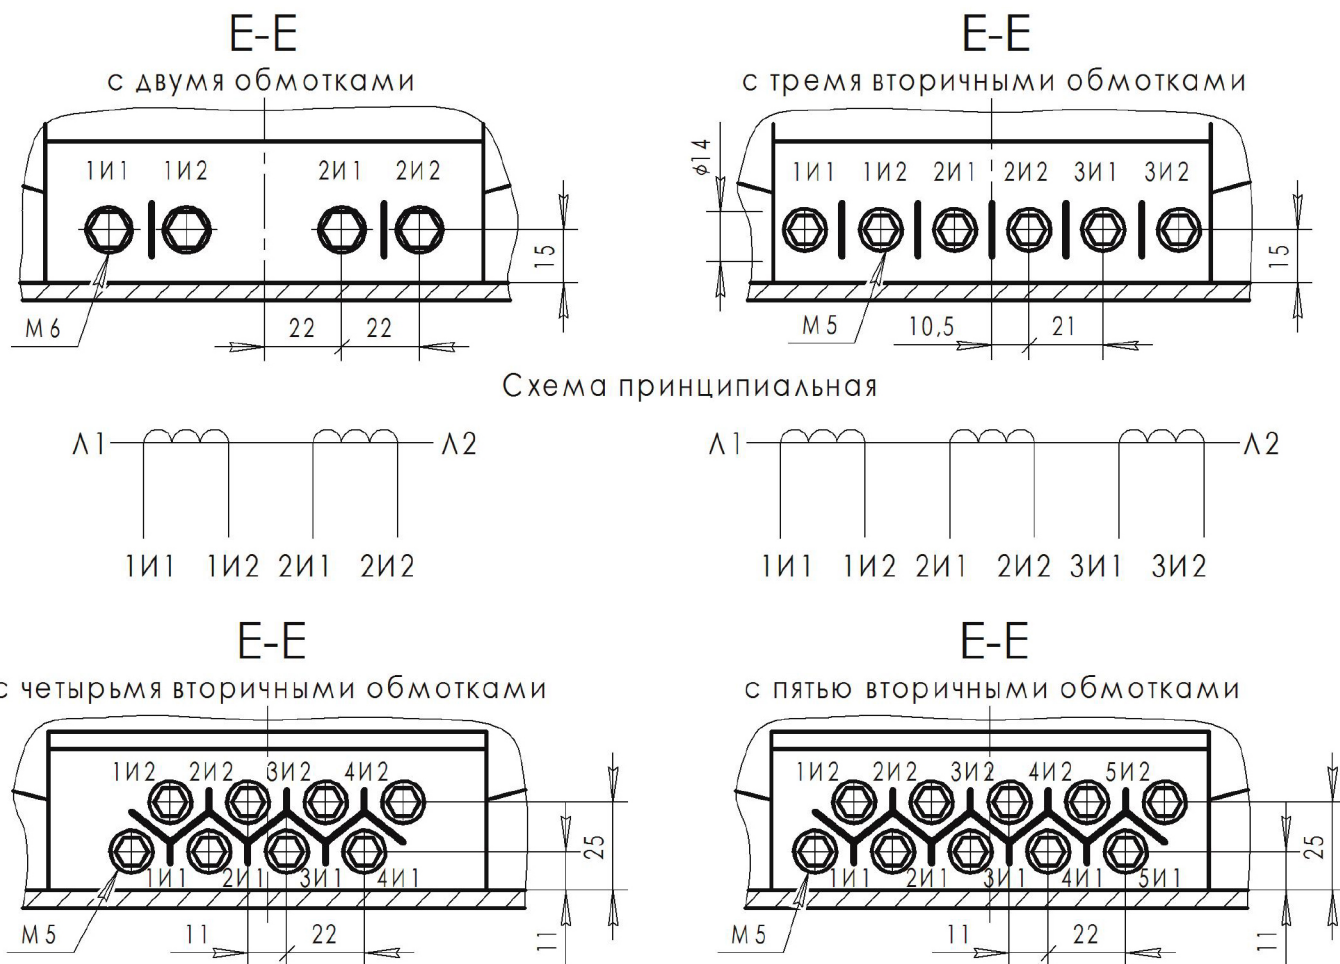

## Габаритные и установочные размеры

### Вторичные выводы

Рисунок 5. Расположение вторичных выводов трансформаторов ТЛК-СТ-35