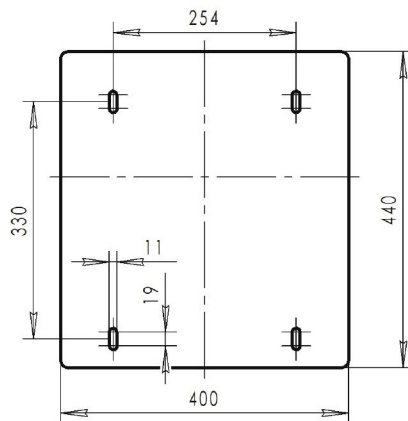

# Габаритные и установочные размеры

Масса, не более 125 кг

Схема принципиальная