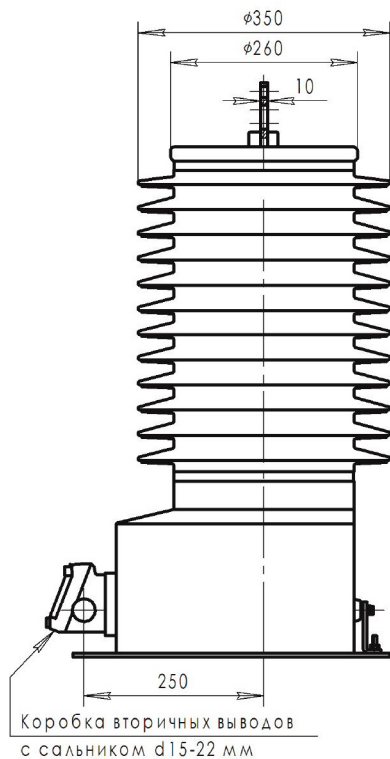

# Габаритные и установочные размеры

Масса, не более 125 кг

Схема принципиальная