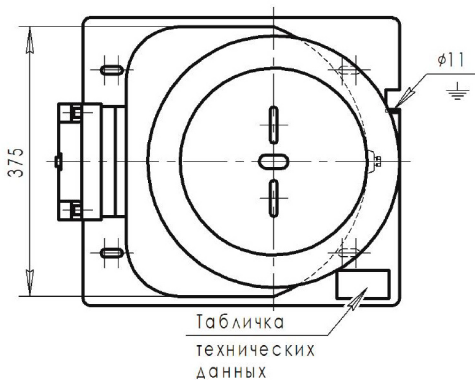

# Габаритные и установочные размеры

Масса, не более 125 кг

Схема принципиальная