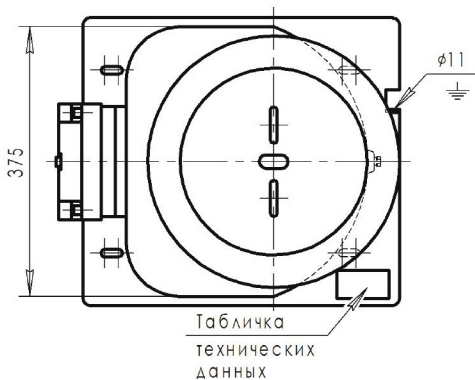

Габаритные и установочные размеры

Масса, не более 125 кг

Схема принципиальная