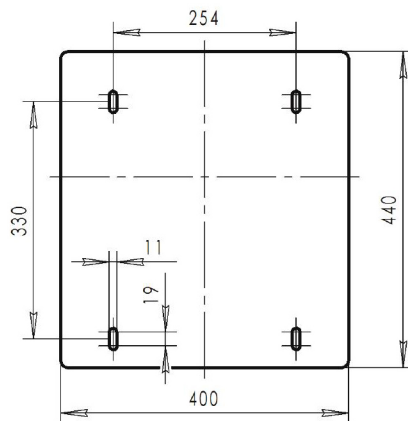

Габаритные и установочные размеры

Масса, не более 125 кг

Схема принципиальная