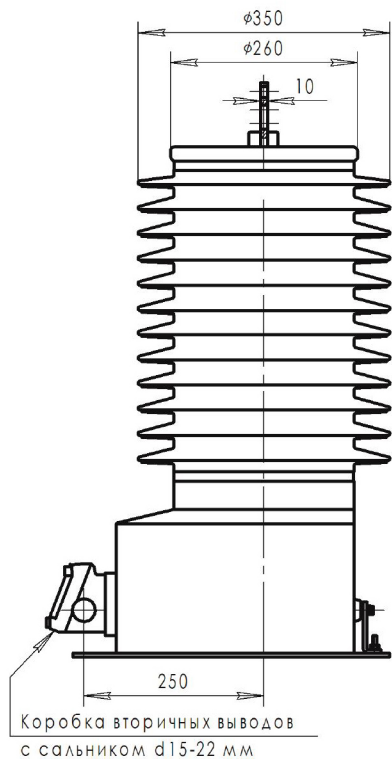

Габаритные и установочные размеры

Масса, не более 125 кг

Схема принципиальная